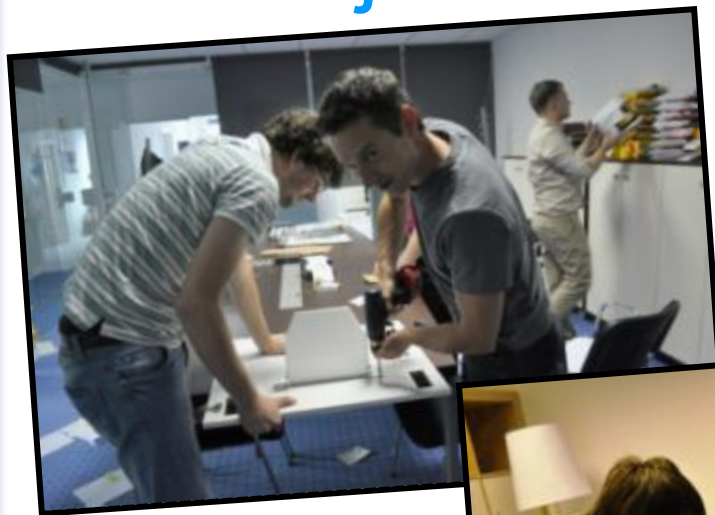

Zakaj biti član podpornega okolja?